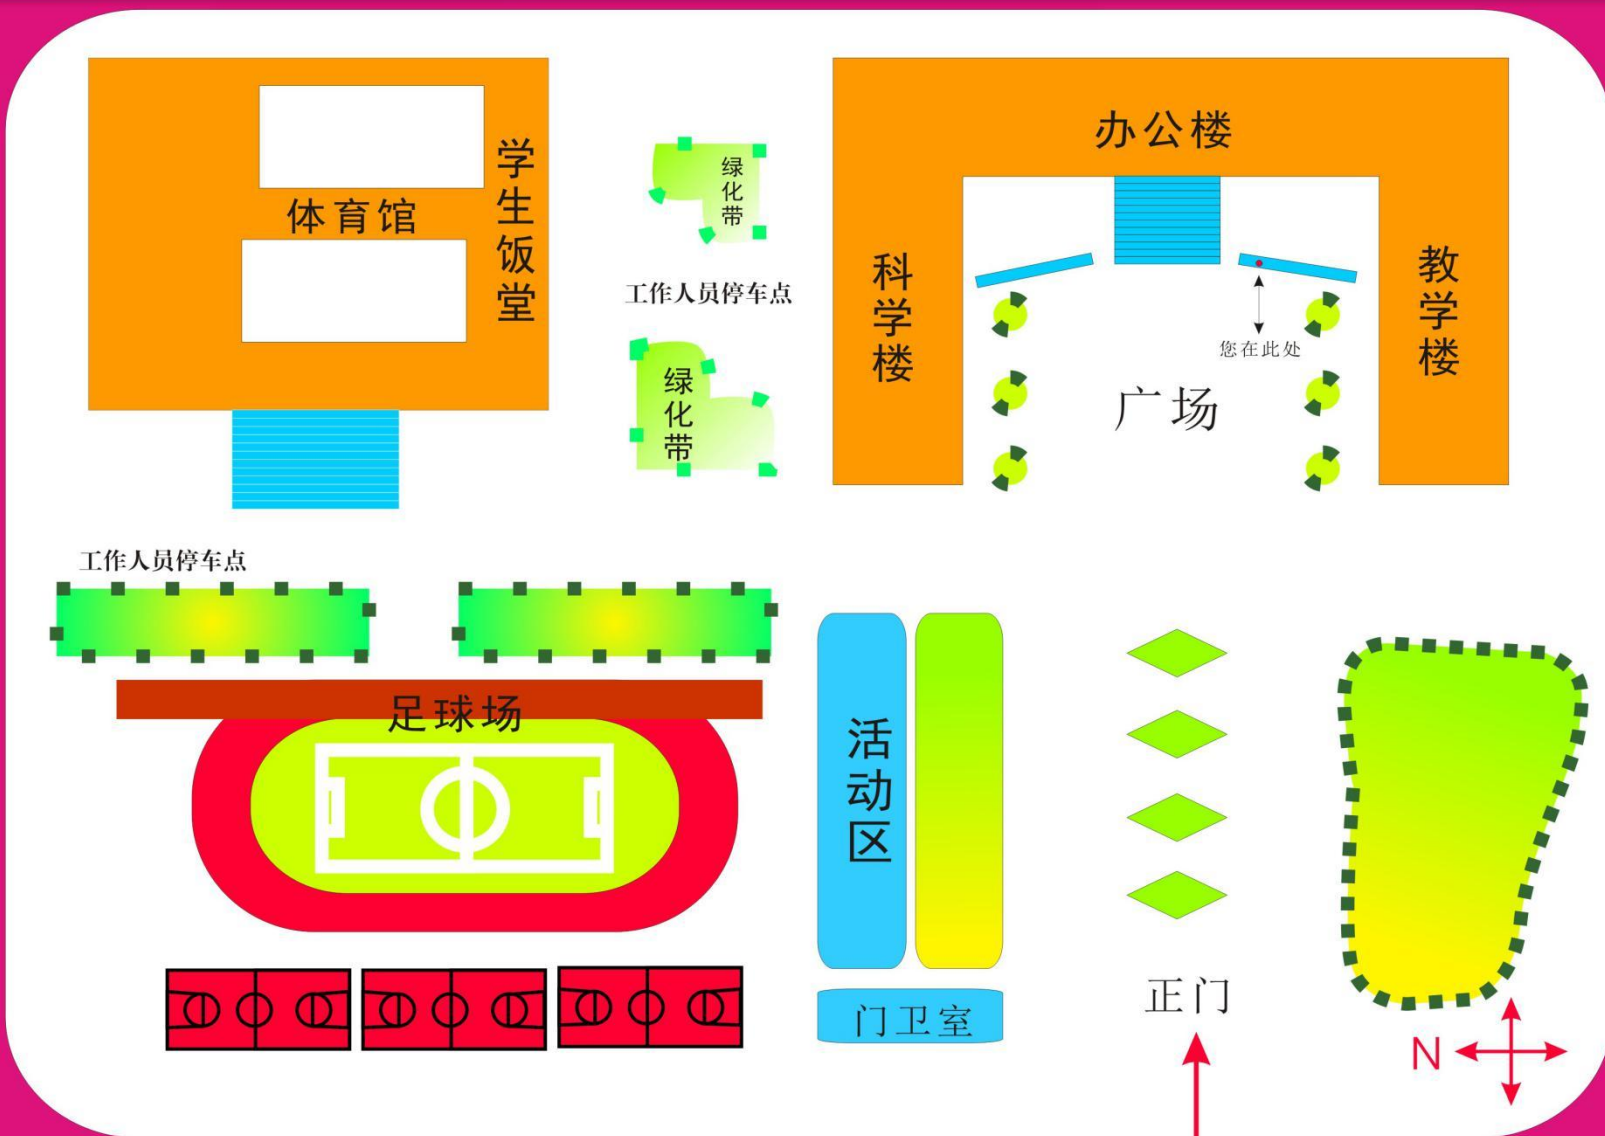

桂江二中交通位置图

桂江二中学校平面图

试室分布图

办公楼

试室分布图

试室	班别	地点	楼层	试室	班别	地点	楼层
第 1 试室	初一 (10) 班	教学 楼	二楼	第 20 试室	初二 (10) 班	教学 楼	五楼
第 2 试室	初一 (9) 班			第 21 试室	初三 (8) 班		六楼
第 3 试室	初一 (8) 班			第 22 试室	初三 (9) 班		
第 4 试室	初一 (7) 班			第 23 试室	初三 (10) 班		
第 5 试室	初一 (6) 班			第 24 试室	初三 (11) 班		
第 6 试室	初一 (5) 班		三楼	第 25 试室	初三 (12) 班	科 学 楼	二楼
第 7 试室	初一 (4) 班			第 26 试室	初一 (11) 班		
第 8 试室	初一 (3) 班			第 27 试室	初一 (12) 班		
第 9 试室	初一 (2) 班			第 28 试室	初一 (13) 班		四楼
第 10 试室	初一 (1) 班			第 29 试室	初二 (11) 班		
第 11 试室	初二 (1) 班		四楼	第 30 试室	初二 (12) 班	科 学 楼	五楼
第 12 试室	初二 (2) 班			第 31 试室	初二 (13) 班		
第 13 试室	初二 (3) 班			第 32 试室	初三 (2) 班		
第 14 试室	初二 (4) 班			第 33 试室	初三 (1) 班		
第 15 试室	初二 (5) 班			第 34 试室	初三辅导室		
第 16 试室	初二 (6) 班		五楼	第 35 试室	初三 (3) 班	六楼	
第 17 试室	初二 (7) 班			第 36 试室	初三 (4) 班		
第 18 试室	初二 (8) 班			第 37 试室	初三 (5) 班		办公 楼
第 19 试室	初二 (9) 班			备用室	初三 (6) 班		