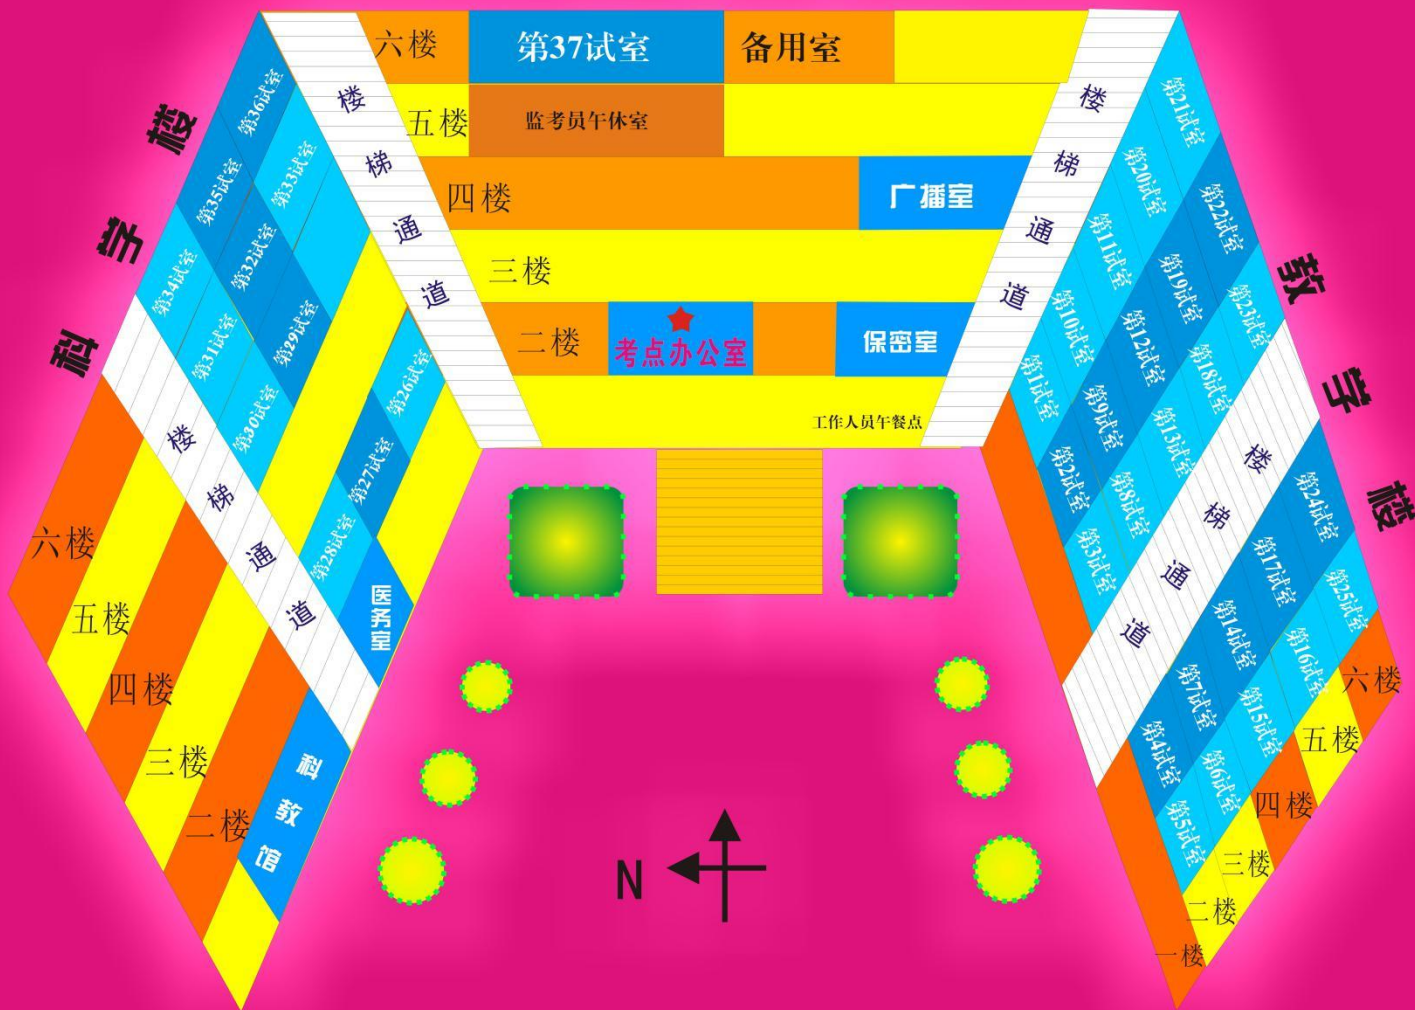

桂江二中交通位置图

桂江二中学校平面图

试室分布图

办公楼

试室分布图

试室	班别	地点	楼层	试室	班别	地点	楼层
第 1 试室	初一 (10) 班	教学 楼	二楼	第 20 试室	初二 (10) 班	教学 楼	五楼
第 2 试室	初一 (9) 班			第 21 试室	初三 (8) 班		六楼
第 3 试室	初一 (8) 班			第 22 试室	初三 (9) 班		
第 4 试室	初一 (7) 班			第 23 试室	初三 (10) 班		
第 5 试室	初一 (6) 班			第 24 试室	初三 (11) 班		
第 6 试室	初一 (5) 班		三楼	第 25 试室	初三 (12) 班	科 学 楼	二楼
第 7 试室	初一 (4) 班			第 26 试室	初一 (11) 班		
第 8 试室	初一 (3) 班			第 27 试室	初一 (12) 班		
第 9 试室	初一 (2) 班			第 28 试室	初一 (13) 班		四楼
第 10 试室	初一 (1) 班			第 29 试室	初二 (11) 班		
第 11 试室	初二 (1) 班		四楼	第 30 试室	初二 (12) 班	科 学 楼	五楼
第 12 试室	初二 (2) 班			第 31 试室	初二 (13) 班		
第 13 试室	初二 (3) 班			第 32 试室	初三 (2) 班		
第 14 试室	初二 (4) 班			第 33 试室	初三 (1) 班		
第 15 试室	初二 (5) 班			第 34 试室	初三辅导室		
第 16 试室	初二 (6) 班		五楼	第 35 试室	初三 (3) 班	六楼	
第 17 试室	初二 (7) 班			第 36 试室	初三 (4) 班		
第 18 试室	初二 (8) 班			第 37 试室	初三 (5) 班		办公 楼
第 19 试室	初二 (9) 班			备用室	初三 (6) 班		