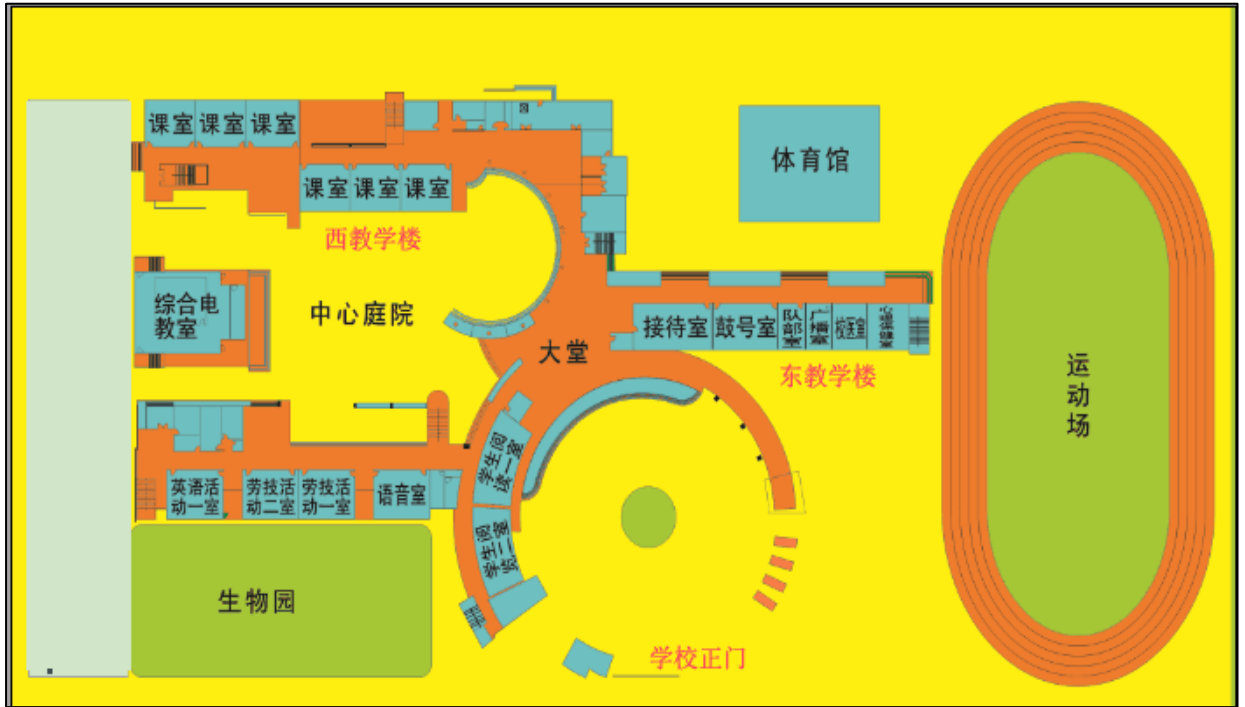

桂江小学交通位置图

桂江小学平面图

桂江小学试室分布图

桂江小学试室分布图														
启航综合楼	六楼										六楼			
	五楼			第59试室	第58试室	第57试室	第56试室		备用室	第76试室	第75试室	第74试室	五楼	
	四楼	第50试室	第51试室	第52试室	第53试室	第54试室	第55试室		第69试室	第70试室	第71试室	第72试室	第73试室	四楼
	三楼	第49试室	第48试室	第47试室	第46试室	第45试室	第44试室		第68试室	第67试室	第66试室	第65试室	第64试室	三楼
	二楼	第38试室	第39试室	第40试室	第41试室	第42试室	第43试室		第60试室	第61试室	第62试室	第63试室		二楼
	一楼													一楼
	西教学楼						东教学楼							
	科学楼			入口广场										
	生物园			学校正门										

桂江小学试室分布图

试室分布图									
试室	班别	地点	楼层		试室	班别	地点	楼层	
第38试室	113班	西教学楼	二楼		第60试室	205班	东教学楼	二楼	
第39试室	114班				第61试室	206班			
第40试室	115班				第62试室	207班			
第41试室	305班				第63试室	208班			
第42试室	306班				第64试室	209班			
第43试室	307班				第65试室	210班			
第44试室	308班		三楼		第66试室	211班		三楼	
第45试室	309班				第67试室	212班			
第46试室	310班				第68试室	213班			
第47试室	311班				第69试室	409班			
第48试室	401班				第70试室	410班			
第49试室	402班				第71试室	501班			四楼
第50试室	403班		第72试室		502班				
第51试室	404班		第73试室		503班				
第52试室	405班		四楼		第74试室	504班			
第53试室	406班				第75试室	505班			
第54试室	407班				第76试室	506班			
第55试室	408班				备用室	507班			
第56试室	601班				五楼				五楼
第57试室	602班								
第58试室	603班								
第59试室	604班								