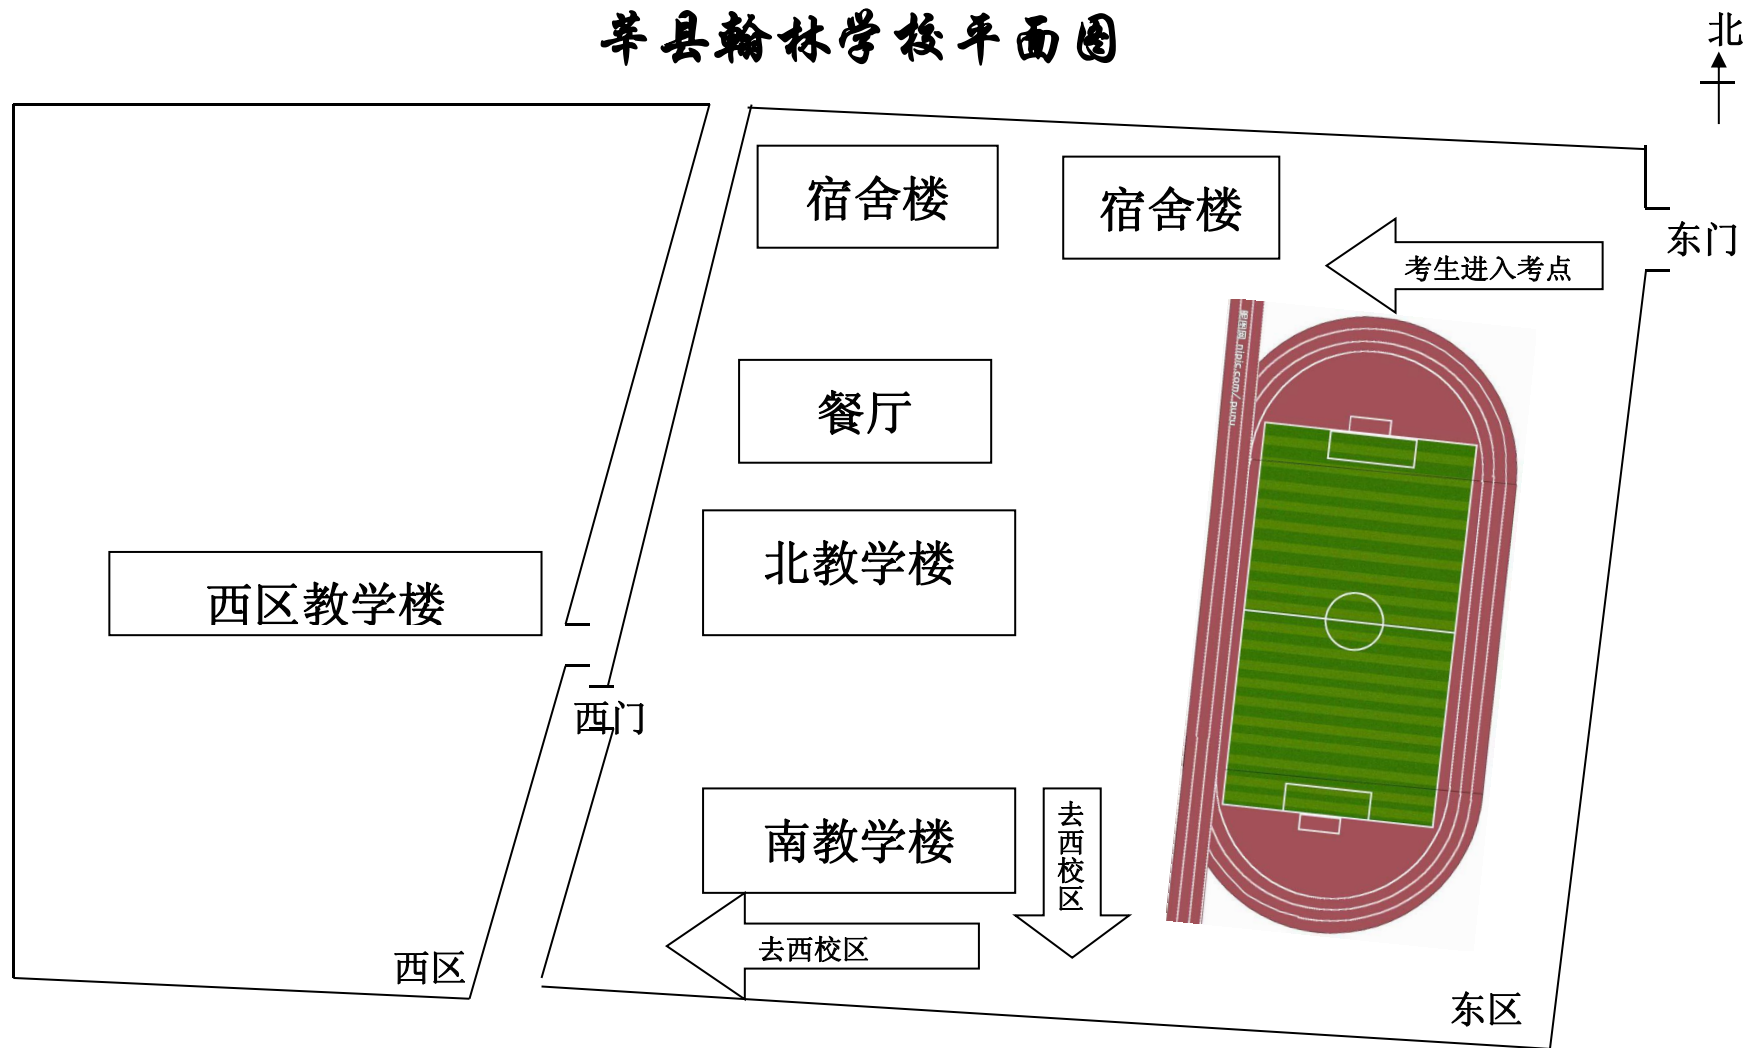

莘县翰林学校平面图

说明：笔试工作指挥部设在南教学楼六楼；

上午：综合类 1—26 场设在南教学楼；

下午：教育类 1—40 场设在南教学楼；

卫生类 71—78 场设在北教学楼；

考务室设在南教学楼四楼；

教育类 41—70 场设在北教学楼；

卫生类 79—97 场设在西区教学楼。