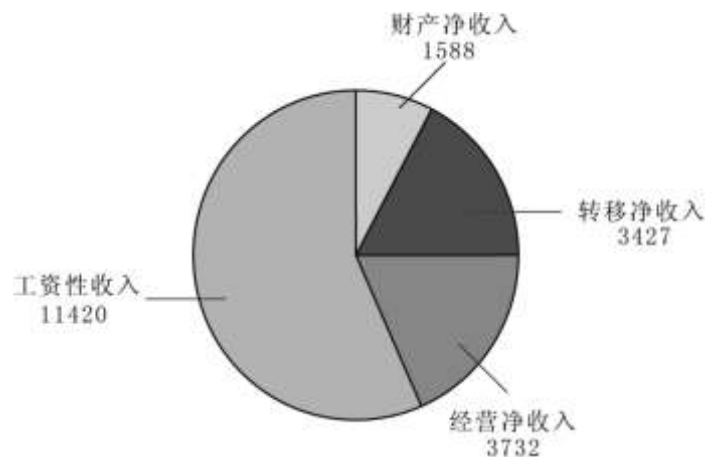

资料分析

2014年全国居民人均可支配收入20167元，比上年增长10.1%，收入来源如下图所示。按常住地分，城镇居民人均可支配收入28844元，比上年增长9.0%，城镇居民按户人均可支配收入的中位数为26635元，增长10.3%。农村居民人均可支配收入10489元，比上年增长11.2%，农村居民人均可支配收入的中位数为9497元，增长12.7%，全国居民人均消费14491元，比上年增长9.6%。按常住地分，城镇居民人均消费支出19968元，增长8.0%；农村居民人均消费支出8383元，增长12.0%。

2014年全国居民人均可支配收入来源（单位：元）

- 1、2014年城镇居民人均消费支出增长比农村居民人均消费支出增长：
- A. 低2.2个百分点
 - B. 高4.0个百分点
 - C. 高2.2个百分点
 - D. 低4.0个百分点

2、2014年全国居民人均可支配收入中，净营业收入占比为：

- A. 27.0%
- B. 18.5%
- C. 56.6%
- D. 7.9%

3、2013年城镇居民人均可支配收入比农村人均可支配收入多：