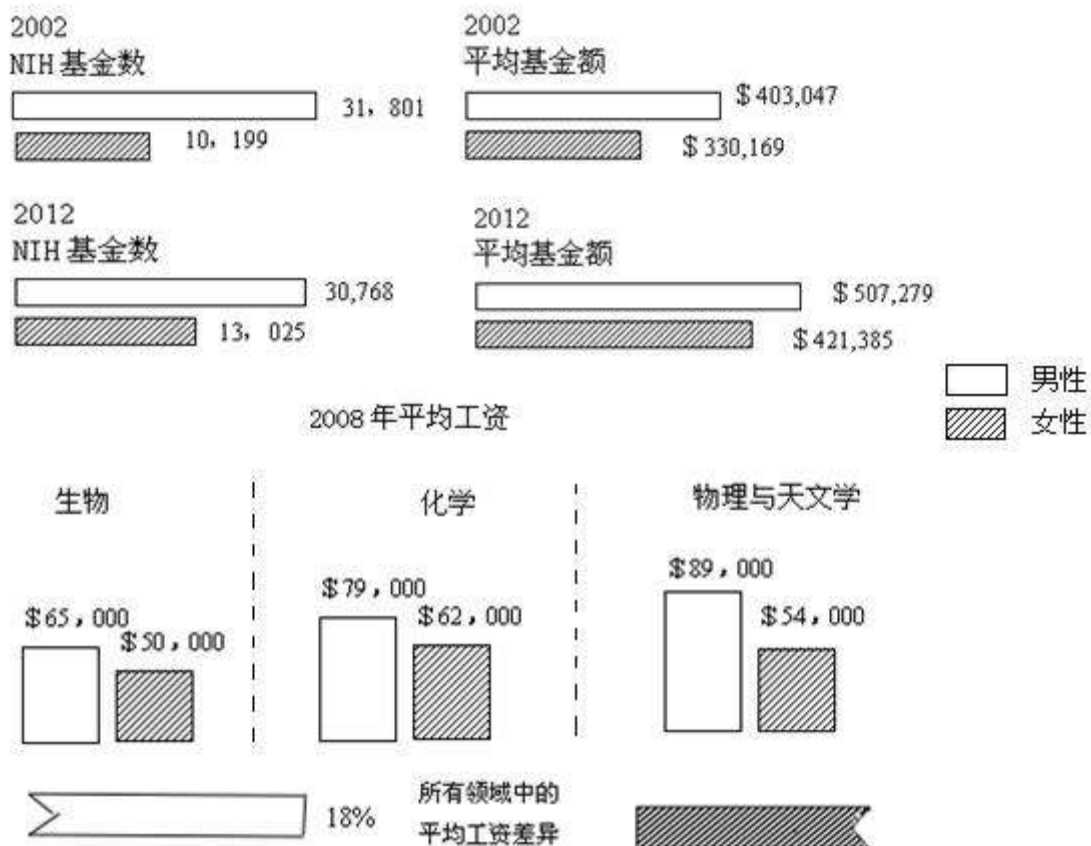

5、2014 年全国城镇居民人数占全国居民人数的比重是：

- A. 36.4%
- B. 42.1%
- C. 52.7%
- D. 69.9%

某机构对 A 国科研工作者进行了调查，发现现阶段女性科研工作者的申请基金情况以及薪资水平仍然不乐观。下面是 A 国科研工作者的人数，以及男性、女性科研工作者申请 A 国 NIH 基金和平均工资水平的比较

表 1973 年和 2008 年 A 国科研工作者人数

	女性科研工作者	男性科研工作者
1973 年	10700	107200
2008 年	93400	179400